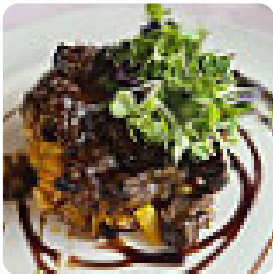

Aquí encontrarás el [menú de El Campo De Porto Petro Sl.](#) en Santanyí. Actualmente hay 18 platos y bebidas en la lista. *Ofertas estacionales o semanales* puedes consultarlas por teléfono. Qué le gusta a [User](#) de El Campo De Porto Petro Sl.:

espectacular, lo descubrimos por casualidad y ya hemos ido varias veces. arroz increíble y carne son palabras. Lo hemos recomendado para conocer y también hemos sido encantados. Además, tropieza con el propietario y los empleados no pueden ser más atentos y amistosos. Repitamos tan pronto como regresemos. [leer más](#). Con agradable clima se puede incluso comer y beber en la zona exterior, y en los espacios accesibles también llegan visitantes con silla de ruedas o con discapacidades fisiológicas. Disfruta de un poco de esto y un un poco de todo en el restaurante, conocido por sus conocidas **Tapas**, es posible relajarse en el bar con una cerveza fresca u otras bebidas alcohólicas y no alcohólicas. Las picantes comidas españolas platos en la cocina de la restaurante definitivamente son valiosas, buenos platos digestibles mediterráneos comidas también están disponibles para elegir.