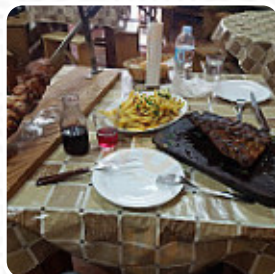

Carta de menús Guachinche Churrasco

<https://carta.menu>

Calle El Canal 11, Santa Úrsula, Spain

(+34)922301399 - <https://guachinchestenerife.com/restaurante/guachinche-el-churrasco/>

Aquí encontrarás el menú de Guachinche Churrasco en Santa Úrsula. Actualmente hay 18 menús y bebidas en la carta. **ofertas cambiantes** puedes consultarlas por teléfono. Qué le gusta a [User](#) de Guachinche Churrasco: guachinche que no te dejará indiferente, muy rico, la verdad de que la comida es muy buena, tienes que venir ya que no hay palabras para describir tu comida, te recomiendo visitar [leer más](#). El local también ofrece la posibilidad de sentarse al aire libre y ser atendido si el clima es bueno. Lo que no le gusta a [User](#) de Guachinche Churrasco:

La verdad que me dejó un mal sabor de boca, ya que con la ubicación que tiene, al llegar nos dicen que o consumimos vino si o si o no nos ponen de comer... además no permiten pagar con tarjeta y la variedad es nula, hay queso sin asar, fabada, patatas fritas y carnes (costillas, espada o pollo). Un pan para personas... no creo que repita, lo siento [leer más](#). En el Guachinche Churrasco en Santa Úrsula, se cocina a la parrilla deliciosa carne fresca asada y se adorna con deliciosos acompañamientos, menús de España, cautivan a los visitantes con sus **deliciosas sabrosas salsas y especias**. Después de comer (o mientras lo haces) tienes la opción de también relajarte en el bar con una [bebida alcohólica o sin alcohol](#).