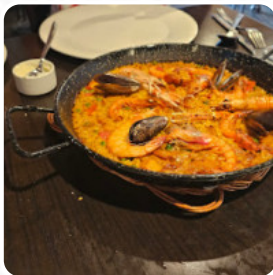

## ***Carta de menús Cafeteria L'escalam***

<https://carta.menu>

151, Avda De Rodhe, Roses, Spain

(+34)972152370 - <http://www.escalam.es/>

Un extenso menú de Cafeteria L'escalam de Roses con todos los **18** comidas y bebidas lo encontrarás aquí en la carta. Para ofertas estacionales o semanales por favor contacta por teléfono o a través de los datos de contacto en el sitio web con el dueño. Lo que no le gusta a [User](#) de Cafeteria L'escalam: al restaurant s'hi menja força bé, de fet quan ens quedem a dinar a roses sempre hi anem, però el bar de tapes ni de bon tros, pot ser que no fos el millor dia, tan les muts com els calamars tenien gust d'oli vell [leer más](#). Si tienes ganas de dulces delicias, Cafeteria L'escalam puede *fácilmente remediar* eso con sus exquisitos postres, Este bar deportivo es un lugar de encuentro popular para visitantes, quienes disfrutan viendo los últimos juegos o carreras en la gran televisión, mientras disfrutan de la comida y las bebidas. Sin duda, la bebida correcta mejora cada comida; con este pensamiento en mente, este Gastropub ofrece una amplia selección de deliciosas y regionales bebidas alcohólicas como cerveza o vino, fresco **a la parrilla** es como se cocina la comida a la parrilla aquí a la llama abierta.