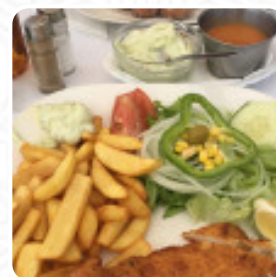

Aquí encontrarás el **[menú de Le Gran Paella Valenciana](#)** en Adeje. Actualmente hay 17 comidas y bebidas en la carta. *ofertas cambiantes* puedes consultarlas por teléfono. Los espacios en el restaurante son accesibles y también pueden ser utilizados con una silla de ruedas o discapacidades fisiológicas, y hay gratis Wlan. Si el tiempo lo permite, también puedes comer en el área exterior. Le Gran Paella Valenciana de Adeje proporciona sabrosa, ligera cocina mediterránea bien tolerada con sus típicos comidas, No deberías dejar pasar la oportunidad de probar la crujiente pizza que se hornea recién salida del horno de manera tradicional. También encontrarás muchos platos internacionales comidas en la cocina del Le Gran Paella Valenciana, aquí también obtendrás deliciosos bocadillos, pasteles, simples snacks y además **refrescos fríos y bebidas calientes**.