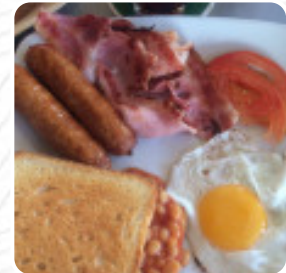

Un extenso [menú de Carte Dor](#) de Benalmádena con todos los **18** comidas y bebidas lo encontrarás aquí en el menú. Para ofertas estacionales o semanales por favor contacta por teléfono o a través de los datos de contacto en el sitio web con el dueño. Qué le gusta a [User](#) de Carte Dor:

el bar tiene una ubicación increíble, está en el pie de playa y con vistas al mar en la línea delantera. el servicio es personal único, competente y agradable. todo es de calidad y a un precio excelente. tiene una gran terraza para tomar el sol mientras disfruta de una bebida, un cóctel o una cerveza fría. ideal para ir con amigos y familia. recomendado 100 [leer más](#). Con buen clima se puede incluso comer en la zona exterior, y hay sin costo WiFi.

Los espacios en el lugar son accesibles y por lo tanto no representan ningún problema para los invitados que usan sillas de ruedas o tienen discapacidades fisiológicas. Lo que no le gusta a [User](#) de Carte Dor:

Buen servicio pero precios muy elevados en la comida, una [pizza](#) pequeña 12€ me parece abusivo, pedir 3 platos 3 personas 50€ abusivo. Buen servicio, por lo demás todo bien [leer más](#). Una visita a Carte Dor se vuelve aún más valiosa gracias a la amplia diversidad de [especialidades de café y té](#), por la mañana aquí se sirve un **sabroso desayuno**. También puedes esperar exquisita cocina vegetariana, también la deliciosa pizza, que se hornea recién salida del horno de manera original en el horno de leña, no deberías perderte.