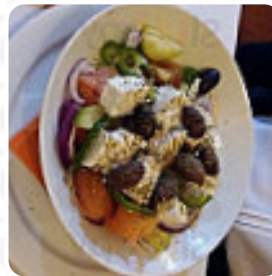

El restaurante de [Rincón de la Victoria](#) ofrece **17** distintos platos y bebidas en la carta a un precio promedio de 8 €.

Qué le gusta a [User](#) de Katogui:

el lugar está bien, la comida es decente y a buen precio. Sin embargo, creo que en los últimos años el restaurante se ha vuelto hacia el turismo y donde antes el compañero de un plato era un buen pegote de tzatziki, ahora todo viene con papas fritas y prácticamente una cucharada de la crema griega. En mi opinión, la agora katogui del centro malaga lo supera. [leer más](#). El restaurante te mimma con un poco de esto y un poco de aquello con sus conocidas Tapas, buenos platos digestibles *mediterráneos platos* también están disponibles en el menú. También puedes esperar **fina cocina vegetariana**, y los clientes del restaurante están encantados con las delicias.