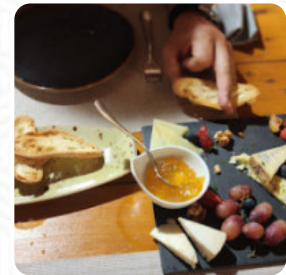

Un **extenso [menú de Can Mosson](#)** de Ibiza con todos los 17 menús y bebidas lo encontrarás aquí en la lista. Para **ofertas cambiantes** por favor contacta por teléfono o a través de los datos de contacto en el sitio web con el dueño. Qué le gusta a [User](#) de Can Mosson:

un placer para los sentidos. ibicenic productos típicos. altamente recomendado. el vino puede rico impresionante. ¿Lo perderás? y un trato muy cercano y agradable [leer más](#). El restaurante ofrece WiFi gratis para sus visitantes, y en los espacios accesibles también llegan invitados con silla de ruedas o con discapacidades físicas. Si el clima lo permite, también puedes tomar algo en el área exterior. Lo que no le gusta a [User](#) de Can Mosson:

Tenemos cena en estos 7 amigos locales. buen servicio, buena presentación y buena limpieza, pero el precio de calidad ratio de las carnes no sólo nos cabe. Sólo fuimos una vez, así que quiero creer que fue un caso oportuno. pescado muy rico (lubina.) [leer más](#). Si tienes ganas de platos dulces, Can Mosson puede fácilmente remediar eso con sus mágicos postres, y puedes esperar la fina típica cocina de mariscos. Puedes también relajarte en el bar y disfrutar de una **bebida alcohólica o sin alcohol** después de comer (o mientras lo haces), menús de España, cautivan a los clientes con sus picantes sabrosas salsas y especias.