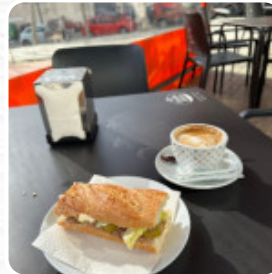

Aquí encontrarás el menú de La Fina en El Masnou. Actualmente hay 17 menús y bebidas en la lista. **ofertas cambiantes** puedes consultarlas por teléfono. Qué le gusta a [User](#) de La Fina:

¡De lo mejor de Masnou! Comida deliciosa, recomiendo las pizzas, las croquetas, las bravas,... El servicio muy atento y amable, sobretodo Kais y Nour. Vamos mínimo veces al mes porque vale la pena, te sientes como en casa. [leer más](#). El restaurante y sus instalaciones son accesibles y, por lo tanto, también pueden ser utilizados con una silla de ruedas o limitaciones fisiológicas, dependiendo del clima también puedes sentarte afuera y tomar algo. Lo que no le gusta a [User](#) de La Fina:

El servicio nos atendió bien pero la comida es mejorable. La ensaladilla rusa más q ensaladilla era una pasta, el mollete de calamares podría ser mejor (los calamares estaban un poco duros). Las bravas... la salsa correcta pero las patatas estaban aceitosas y algunas frías. El bikini trufado correcto. Quizás no acertamos con lo que pedimos o teníamos mayores expectativas del sitio de las q merecía. Pero si algo le re... [leer más](#). La Fina en El Masnou es un local que presenta *picante platos españoles originales*, Paraeldesayuno se ofrece aquí un variado brunch. Por supuesto, también hay sabrosa [pizza](#), que se hornea recién salida del horno según la original receta, también aman los invitados del local la extensa diversidad de **especialidades de café y té** más diferentes que el restaurante tiene para ofrecer.