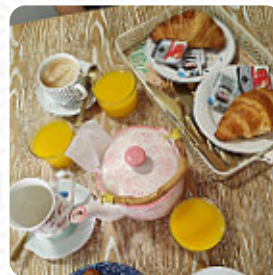

En esta sitio web encontrarás el **menú completo** Salon De The By La Boheme D'emilie de Santa Cruz de Tenerife. Actualmente hay **17** comidas y bebidas disponibles. Para ofertas estacionales o semanales por favor contacta directamente con el propietario del restaurante. También puedes contactarlo a través de su sitio web. Una visita a Salon De The By La Boheme D'emilie es especialmente valiosa debido a la extensa variedad de especialidades de café y té, Además, los **deliciosos** postres de este local no solo brillan en los platos de los niños y en los ojos de los niños. No solo hay dulces trozos, pasteles y pequeños snacks, sino también bebidas frías y calientes, para el desayuno aquí se sirve un *diverso desayuno*.

## Este tipo de platos se sirven

PASTA

POSTRES

## Postres

GALLETAS

MAGDALENAS

CREPES