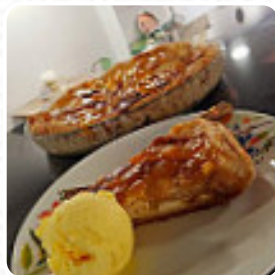

En esta sitio web encontrarás el **menú completo** Salon De The By La Boheme D'emilie de Santa Cruz de Tenerife. Actualmente hay **17** comidas y bebidas disponibles. Para ofertas estacionales o semanales por favor contacta directamente con el propietario del restaurante. También puedes contactarlo a través de su sitio web. Una visita a Salon De The By La Boheme D'emilie es especialmente valiosa debido a la extensa variedad de especialidades de café y té, Además, los **deliciosos** postres de este local no solo brillan en los platos de los niños y en los ojos de los niños. No solo hay dulces trozos, pasteles y pequeños snacks, sino también bebidas frías y calientes, para el desayuno aquí se sirve un *diverso desayuno*.