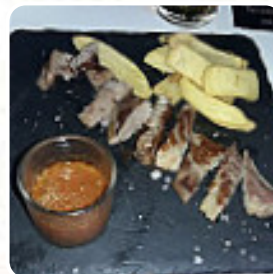

En esta website encontrarás el [menú completo Jauja Taberna](#) de Almería. Actualmente hay **20** menús y bebidas a la venta. Para ofertas cambiantes por favor contacta directamente con el propietario del restaurante.

También puedes contactarlo a través de su sitio web. Qué le gusta a [User](#) de Jauja Taberna:

Tienen mucha variedad en tapas pero según a que hora vaya uno son muy lentos con las tapas sin embargo con las bebidas son rápidos, creo que le hace falta más gente en la cocina. [Leer más](#). Con hermoso clima se puede incluso comer y beber en la zona exterior, y en los locales accesibles también llegan clientes con silla de ruedas o con discapacidades físicas. Lo que no le gusta a [User](#) de Jauja Taberna:

La comida ciertos platos muy buenos y calidad también pero tardan en servir mala coordinación y plato que cobran suplemento no corresponde con lo que oferta por lo menos Ami pedí churrasco y no era churrasco era filete de ternera y partido en dos [Leer más](#). Jauja Taberna de Almería, es un local que ofrece sabroso platos españoles originales, ligeros platos digestibles *mediterráneos* menús también están disponibles para elegir. Puedes aún relajarte en el bar y disfrutar de una bebida alcohólica o sin alcohol después de comer (o mientras lo haces), y puedes esperar la exquisita tradicional cocina de mariscos.