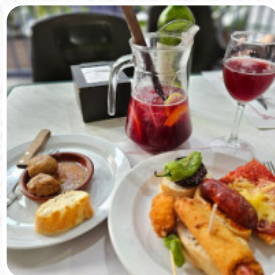

Un extenso menú de The Zodiac de Benidorm con todos los **17** menús y bebidas lo encontrarás aquí en el menú. Para **ofertas estacionales o semanales** por favor contacta por teléfono o a través de los datos de contacto en el sitio web con el dueño. Si el tiempo es bonito, también puedes tomar algo al aire libre, y en los espacios accesibles también llegan clientes con silla de ruedas o con discapacidades fisiológicas. El restaurante no solo te ofrece deliciosas finas comidas, sino también una bonita vista a los locales destacados, hay algo para todos los gustos y es imposible hacer algo mal con las bocaditas Tapas. Además, te ofrecen exquisitos mariscos recetas, a los invitados les encantan las menús españolas con sus *sabrosas sabrosas salsas y especias*.

Carta de menús The Zodiac

10 más populares

JUNQUILLO

Eggs & Pancakes

TORTILLA

Starters & Salads

PATATAS FRITAS

Bottles of Wine & Water

BOTELLA DE VINO

Spanish Food

PAELLA

Café

CAFÉ

Drinks

BEBIDAS

Este tipo de platos se sirven