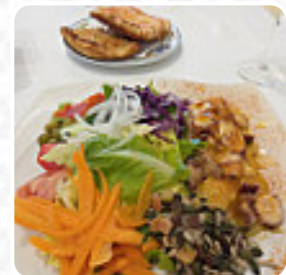

En esta página web encontrarás el [menú completo](#) Restaurant Bahia de Lloret de Mar. Actualmente hay 20 menús y bebidas a la venta. Para **ofertas cambiantes** por favor contacta directamente con el dueño del restaurante. También puedes contactarlo a través de su sitio web. Qué le gusta a [Arnau Navas](#) de Restaurant Bahia:

Es muy agradable y bonito. Se come bien y el trato es muy amable y profesional. Hemos comido muy bien y hemos pasado un buen rato y con vistas al mar y a las murallas de Tossa. Sin duda repetiremos [leer más](#). El local y sus instalaciones son accesibles y, por lo tanto, también pueden ser alcanzados con una silla de ruedas o limitaciones fisiológicas, dependiendo del estado del tiempo también puedes sentarte afuera y dejarte atender. WiFi está disponible sin costo. Restaurant Bahia de Lloret de Mar sirve exquisita, buena comida mediterránea con sus típicos platos, el restaurante ofrece también comidas del entorno [europeo](#). Espera disfrutar de [exquisitos platos vegetarianos platillos](#), y puedes esperar la deliciosa típica cocina de [mariscos](#).