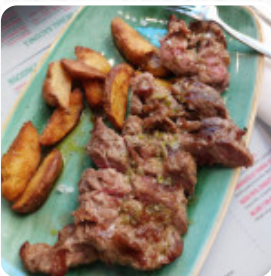

En esta página web encontrarás el menú completo Lilicook de Salamanca. Actualmente hay 17 platos y bebidas disponibles. Para *ofertas estacionales o semanales* por favor contacta directamente con el dueño del restaurante. También puedes contactarlo a través de su sitio web. Qué le gusta a [User](#) de Lilicook: Muy buen servicio , amables y eficientes .La carta es muy variada y todo muy rico , el jamón fantástico y los postres de rechupete ! Tiene menú infantil!!Muy cerca de la Plaza Mayor con terraza . [leer más](#). Lo que no le gusta a [User](#) de Lilicook:

La comida era muy buena. Pero el servicio es horrible. Dos horas comiendo y el 90% del tiempo esperando. También bastante grosero después de traer 3 veces el orden equivocado. Todavía buena comida. [leer más](#). Lilicook de Salamanca es apreciado por sus **exquisitas hamburguesas**, a las que se ofrecen sabrosas papas fritas, ensaladas y otros acompañamientos, En el bar puedes relajarte con una **recién tirada** u otras bebidas alcohólicas y no alcohólicas. De manera similar, el restaurante sirve una completa elección de deliciosas tapas, que absolutamente valen la pena probar, Además, los deliciosos postres de la casa no solo brillan en los ojos de nuestros pequeños invitados.