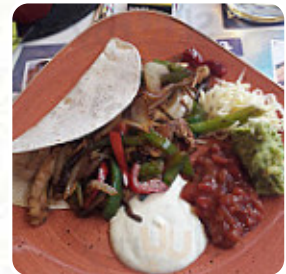

Un **completo [menú de Maui Beachbar](#)** de Calp con todos los 17 platos y bebidas lo encontrarás aquí en el menú. Para **ofertas estacionales o semanales** por favor contacta por teléfono o a través de los datos de contacto en el sitio web con el dueño. Qué le gusta a [User](#) de Maui Beachbar: el trato de este matrimonio es el mejor de la lima, siempre con una sonrisa en la cara, los cubos son espectaculares, y el café no puede ser mejor, y si entramos en la comida no se puede superar ninguna [leer más](#). El WiFi del restaurante puedes usarlo sin costes adicionales, dependiendo del clima también puedes sentarte afuera y dejarte atender. Los espacios en el lugar son accesibles y por lo tanto no representan ningún problema para los clientes que usan sillas de ruedas o tienen discapacidades físicas. En el Maui Beachbar en Calp, se cocina a la parrilla jugosa artículos de parrilla fresca cocida y se sirve con finos acompañamientos, ligeros platos digestibles mediterráneos platillos también están disponibles en el menú. También puedes esperar fina cocina vegetariana, Puedes tomarte un respiro en el bar con una recién tirada u otras bebidas alcohólicas y no alcohólicas.

ENSALADA CÉSAR

Platos mexicanos

FAJITAS

Café

CAFÉ

Drinks

BEBIDAS

Este tipo de platos se sirven