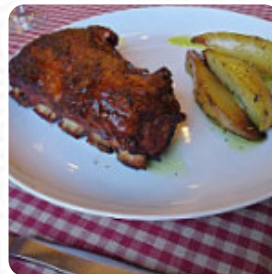

Carta de menús Masia Can Feliu

<https://carta.menu>

Cami Vell D'Ullastrell, S/n, Rubí, Spain

+34936995386 - <http://www.canfeliu.com/>

Aquí encontrarás el menú de Masia Can Feliu en Rubí. Actualmente hay 16 comidas y bebidas en el menú. **ofertas cambiantes** puedes consultarlas por teléfono. Qué le gusta a [User](#) de Masia Can Feliu: super feliz con el trato, con el servicio y con la calidad de los platos. ¿Hemos hecho el menú chuleton que estaba delicioso por el camino y el menú de arroz con bogavante y ambos fueron espectaculares???? [leer más](#).
Lo que no le gusta a [User](#) de Masia Can Feliu: poco a destacar, excepto la lentitud del servicio, los mejillones al braise. No creo que lo sean y algo pasado. las carnes, lanchas regulares a menos que el vino de la casa del Peléon, los postres y les pedimos, porque el camarero desapareció. [leer más](#). Masia Can Feliu de Rubí es un buen lugar para un bar, si después de **finalizar el día laboral quieres un cóctel** y pasar tiempo con amigos, Además, los *deliciosos postres* de la casa no solo brillan en los ojos de nuestros pequeños invitados. Asimismo, te presentan sabrosos mariscos recetas.

PATATAS FRITAS

PATATAS FRITAS

Este tipo de platos se sirven

POSTRES

MEJILLONES

LANGOSTA

Ingredientes utilizados

POLLO