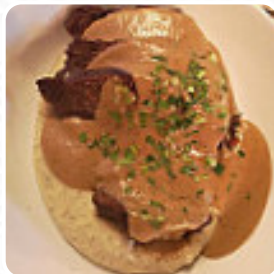

Carta de menús Masia Can Feliu

<https://carta.menu>

Cami Vell D'Ullastrell, S/n, Rubí, Spain

+34936995386 - <http://www.canfeliu.com/>

Aquí encontrarás el menú de Masia Can Feliu en Rubí. Actualmente hay 16 comidas y bebidas en el menú. **ofertas cambiantes** puedes consultarlas por teléfono. Qué le gusta a [User](#) de Masia Can Feliu: super feliz con el trato, con el servicio y con la calidad de los platos. ¿Hemos hecho el menú chuleton que estaba delicioso por el camino y el menú de arroz con bogavante y ambos fueron espectaculares???? [leer más](#).
Lo que no le gusta a [User](#) de Masia Can Feliu: poco a destacar, excepto la lentitud del servicio, los mejillones al braise. No creo que lo sean y algo pasado. las carnes, lanchas regulares a menos que el vino de la casa del Peléon, los postres y les pedimos, porque el camarero desapareció. [leer más](#). Masia Can Feliu de Rubí es un buen lugar para un bar, si después de **finalizar el día laboral quieres un cóctel** y pasar tiempo con amigos, Además, los *deliciosos postres* de la casa no solo brillan en los ojos de nuestros pequeños invitados. Asimismo, te presentan sabrosos mariscos recetas.

PATATAS FRITAS

PATATAS FRITAS

Este tipo de platos se sirven

POSTRES

MEJILLONES

LANGOSTA

Ingredientes utilizados

POLLO