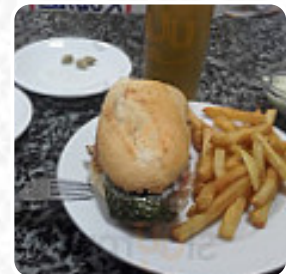

Carta de menús The Palomos

<https://carta.menu>
Calle Almonte 1, Lebrija, Spain
+34955975195

En esta página de inicio encontrarás el [menú completo](#) The Palomos de Lebrija. Actualmente hay 17 menús y bebidas a la venta. Para ofertas estacionales o semanales por favor contacta directamente con el dueño del restaurante. También puedes contactarlo a través de su sitio web. Qué le gusta a [User](#) de The Palomos: Comida casera, rica, abundante, económica, y buen trato. Hay que ir temprano para tener sitio (no sé si se puede reservar). No te puedes ir sin probar su salsa alioli. Las patatas fritas fabulosas. [leer más](#). El restaurante es accesible y, por lo tanto, también puede ser utilizado con una silla de ruedas o limitaciones fisiológicas, dependiendo del estado del tiempo también puedes sentarte afuera y comer. Lo que no le gusta a [User](#) de The Palomos:

Buen lugar para desayunar, cocina y servicio muy rápido, la variación de tu carta ha sido nula o casi nula en casi los 25 años que conozco este bar, también es un lugar donde todavía puedes encontrar algunas tapas que en otros lugares no las tienen o las han quitado de la carta, hay que señalar que aunque siempre has tenido mucha reputación de barato y de hecho tus platos son, has comenzado a cobrar por cosas que ant... [leer más](#). The Palomos en [Lebrija](#) es un restaurante que presenta **dulce y picante platos españoles típicos**, además, hay buenos platos mediterráneos menús en el menú. Puedes también relajarte en el bar y disfrutar de una **bebida alcohólica o sin alcohol** después de comer (o mientras lo haces), aquí se sirve para el desayuno un **apetitoso brunch**.