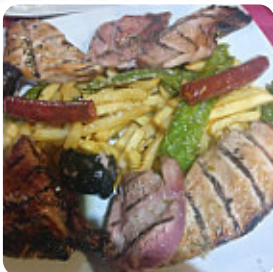

Carta de menús Meson J Y Reme

<https://carta.menu>
Cortijo Almagruz N5, Purullena, Spain
+34663413900

Un completo menú de Meson J Y Reme de [Purullena](#) con todos los 17 menús y bebidas lo encontrarás aquí en la lista. Para ofertas estacionales o semanales por favor contacta por teléfono o a través de los datos de contacto en el sitio web con el dueño. Qué le gusta a [User](#) de Meson J Y Reme:
Terminamos aquí por casualidad, pero no nos arrepentimos. el lugar tiene una maravillosa terraza, para disfrutar de la comida que también es espectacular, muy bueno todo. No sabíamos que pedir bien, y el dueño que es muy simpático nos hizo un surtido con lo mejor de la casa. personalmente, las migajas eran mis favoritas, que también son muy contundentes y las ponen con la fruta para bajarlas mejor. en resumen, comple... [leer más](#).
Meson J Y Reme de Purullena es un local que ofrece picante platos españoles típicos, especialmente también con las bocaditas **Tapas**, no puedes hacer nada en absoluto mal, porque hay algo para todos los gustos. Además, puedes pedir fresco **preparado carne** pedir, en el bar, puedes relajarte con una recién tirada u otras bebidas alcohólicas y no alcohólicas.

Carta de menús Meson J Y Reme

Ensaladas

ENSALADA

Starters & Salads

PATATAS FRITAS

Salsas

SALSA BBQ

Café

CAFÉ

Este tipo de platos se sirven

ENSALADA

PAN

CHULETAS DE CERDO

Ingredientes utilizados

ACEITUNAS

QUESO