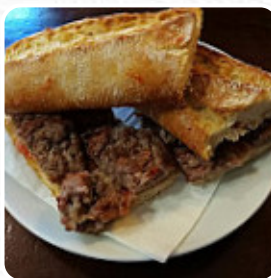

Carta de menús Can Serrallonga

<https://carta.menu>

Carrer Major, 217, Salt, Spain

(+34)972402168 - <http://www.facebook.com/can.serrallonga/timeline>

En esta página web encontrarás el menú completo Can Serrallonga de Salt. Actualmente hay **16** platos y bebidas disponibles. Para *ofertas cambiantes* por favor contacta directamente con el dueño del restaurante. También puedes contactarlo a través de su sitio web. Qué le gusta a [User](#) de Can Serrallonga: Desayunamos en tu terraza hace unos días. el sitio es muy bien, dentro de lo que cabe es una zona tranquila. snack de tortilla súper rico, recomendado si usted está en la zona. Sólo nos llevó un poco encontrar un lugar para aparcar porque era un día de mercado y cuando estaba cerca, estaba bastante lleno, pero en días normales, detrás hay un área para aparcar gratis. [Leer más](#). El local es accesible y, por lo tanto, también puede ser utilizado con una silla de ruedas o discapacidades fisiológicas, dependiendo del clima también puedes sentarte afuera y comer y beber. WiFi está disponible gratis. Can Serrallonga de Salt es una relajada casa de café, donde puedes disfrutar de un **caliente café o un dulce chocolate** mientras te comes un snack o un pastel a disfrutar, a los invitados les encantan las comidas españolas con sus picantes sabrosas salsas y especias. También están disponibles finas platos, que son típicos de Europa, Además, los deliciosos postres de la casa no solo brillan en los ojos de nuestros pequeños invitados.