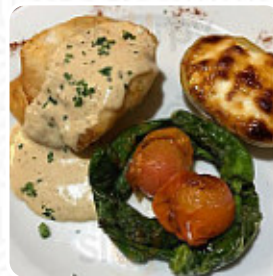

En esta website encontrarás el menú completo Cal Mano de Tarragona. Actualmente hay 17 comidas y bebidas a la venta. Para **ofertas cambiantes** por favor contacta directamente con el propietario del restaurante. También puedes contactarlo a través de su sitio web. Qué le gusta a [User](#) de Cal Mano:

cal mano es un restaurante en el que en el menú, excepcionalmente, existe la posibilidad de elegir platos caseros situados en la habitación anterior del centro histórico de la ciudad de Tarragona y muy cerca de la plaza principal. la relación precio-precio es grande y ramos, barman muy amistoso en el trato consigue las dudas para alejarse de los platos ofrecidos con explicaciones tan exitosas. simple local con sufici... [leer más](#). El restaurante también ofrece la posibilidad de sentarse al aire libre y tomar algo si el clima es bueno, y en los locales accesibles también llegan visitantes con silla de ruedas o con limitaciones fisiológicas. Cal Mano de Tarragona brinda sabrosa, ligera cocina mediterránea fácil de digerir con sus característicos comidas, y puedes esperar la sabrosa tradicional cocina de mariscos. El restaurante ofrece una hermosa elección de **picantes tapas**, que sin lugar a dudas vale la pena probar, Además, los *exquisitos postres* de este restaurante no solo brillan en los platos de los niños o en los ojos de los pequeños invitados.