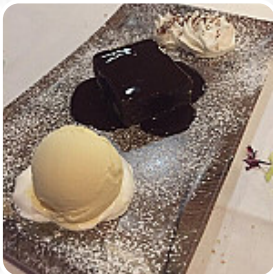

En esta website encontrarás el menú completo Taberna De Guaro de Torremolinos. Actualmente hay 16 comidas y bebidas disponibles. Para **ofertas estacionales o semanales** por favor contacta directamente con el dueño del restaurante. También puedes contactarlo a través de su sitio web. Qué le gusta a [User](#) de Taberna De Guaro:

La atención exquisita como siempre y los platos que creo que es innecesario decir que van a chupar sus dedos la imagen del revuelto de habas es para mi madre porque si ella no lo ve, no se cree que pueda comer algo de color verde, pero cuando lo preparan aquí es muy bueno, incluso el pan es lujoso. [leer más](#). El local es accesible y, por lo tanto, también puede ser utilizado con una silla de ruedas o discapacidades físicas, dependiendo del clima también puedes sentarte afuera y tomar algo. Taberna De Guaro de Torremolinos es un local que sirve dulce y picante platos españoles originales, es posible relajarse en el bar con una recién tirada u otras bebidas alcohólicas y no alcohólicas. Si aún puedes tomar un postre algo una sobremesa, Taberna De Guaro no decepciona con su gran *selección de postres*, fresco asado es como se cocina la **barbacoa** aquí a la llama abierta.