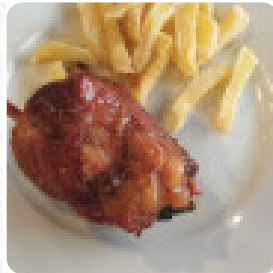

En esta página de inicio encontrarás el menú completo Sidreria Cuba de Gijón. Actualmente hay 17 menús y bebidas a la venta. Para **ofertas cambiantes** por favor contacta directamente con el dueño del restaurante.

También puedes contactarlo a través de su sitio web. Qué le gusta a [User](#) de Sidreria Cuba:

Una experiencia genial. Muy buen menú, con platos y variedad en los mismos. Buenas raciones y personal encantador. Muy importante es coger mesa con antelación, dado que siempre le tienen hasta arriba de gente. Volvería a repetir una y otra vez. [Leer más](#). Si el tiempo es bueno, también puedes comer y beber al aire libre. Lo que no le gusta a [montsee510](#) de Sidreria Cuba:

Trato correcto, pendientes y muy amables, viejo y poco cuidado el local, muy limpio. Sidrería q pone la sidra con tapón en el restaurante y no escancia no gusta, las tapas buenas, algo lento al pedir la carta pero dentro de lógico de espera. El cachopo troceado y algo exagerado en grosor, de sabor bueno. [Leer más](#). Sidreria Cuba en Gijón es un restaurante que presenta sabrosos platos españoles originales, con las bocaditas, *Tapas*, no puedes hacer absolutamente nada mal, especialmente porque hay algo para todos los gustos. Además, te ofrecen **deliciosos [mariscos](#) platos**, ligeros platos digestibles mediterráneos comidas también están disponibles para elegir.