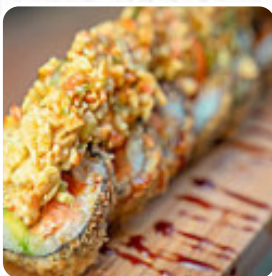

## ***Carta de menús Sakale***

<https://carta.menu>

Calle Del Molino De Viento 4, Madrid, Spain  
+34918656322 - <http://sakalemadrid.com/>

Aquí encontrarás el menú de Sakale en Madrid. Actualmente hay **25** menús y bebidas en el menú. Ofertas estacionales o semanales puedes consultarlas por teléfono. Qué le gusta a [User](#) de Sakale: He venido varias veces y para mi de los mejores Sushis de Madrid!!! Todo súper rico y el servicio excelente: Gerardo, José y Ramses dan una excelente atención! [leer más](#). El local ofrece W-LAN gratis para sus clientes. menús típicos del país se preparan en la cocina del Sakale de Madrid con originales especias asiáticas finas, además, a los visitantes les encanta la creativa combinación de diferentes platos con nuevos y en parte experimentales productos - un buen ejemplo de una exitosa **fusión asiática**. Por lo general, las hamburguesas de este restaurante se sirven como platos destacados junto con guarniciones como patatas fritas, ensaladas de hoja verde y col o wedges, en particular, las inimaginables combinaciones de diferentes productos ofrecen a los clientes una experiencia culinaria inolvidable de esta exitosa *cocina fusión*.