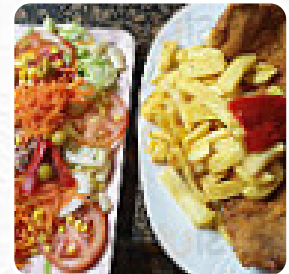

En esta sitio web encontrarás el menú completo Meson Clemente de Llanes. Actualmente hay **20** comidas y bebidas disponibles. Para **ofertas cambiantes** por favor contacta directamente con el dueño del restaurante. También puedes contactarlo a través de su sitio web. El restaurante es accesible y, por lo tanto, también puede ser utilizado con una silla de ruedas o limitaciones fisiológicas, dependiendo del clima también puedes sentarte afuera y dejarte atender. Lo que no le gusta a [josec806](#) de Meson Clemente:

Fuimos sin reserva pero rápidamente nos hicieron sitio, el sitio es muy pequeño pero la terraza no estaba mal La comida es buena si más y por 15 Euros no puedes pedir mucho mas, las fabes con Almejas no estaban mal y el cachopo de Cerdo tampoco. Aproveche para visitar Llanes que es un pueblo muy bonito [leer más](#). Meson Clemente de Llanes es un buen lugar como bar, si después de *terminar el trabajo aún quieres tomar algo* y sentarse con amigos o solo, platos de España, cautivan a los clientes con sus deliciosas dulces y picantes salsas y especias. Si aún puedes al final algo dulce, Meson Clemente no decepciona con su extensa selección de postres, y puedes intentar exquisitos platillos americanos menús como Burger o Barbecue.