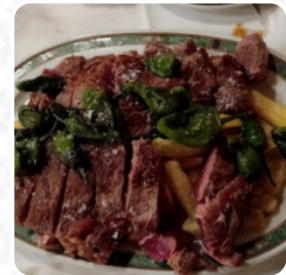

Carta de menús El Capricho Extremeño

<https://carta.menu>

Toledo, 21 LOCAL IZDA. 28005. Madrid, Comunidad de Madrid, Spain
+34913655841,+34913669713,+34913662859 - <http://madronorestaurante.com/>

En esta página de inicio encontrarás el [menú completo](#) El Capricho Extremeño de Comunidad de Madrid. Actualmente hay 21 platos y bebidas disponibles. Para ofertas estacionales o semanales por favor contacta directamente con el dueño del restaurante. También puedes contactarlo a través de su sitio web. Qué le gusta a [Mario Vermyapre](#) de El Capricho Extremeño:

Un lugar ideal para probar comida casera de excelente calidad en pleno centro de Madrid. De los mejores callos a la madrileña que he probado, y los pido siempre que los veo en la carta. Especial mención también al licor de madroño en un vaso de barquillo y chocolate. Parada obligatoria. Muy recomendable. [Leer más](#). Lo que no le gusta a [Mónica Meneses Pino](#) de El Capricho Extremeño:

La verdad que esperaba mas del lugar..la comida no estaba muy Caliente .. mas bien tibia.. y el Cafe lo mismo y la taza era muy pequeña que parecia un expreso. [Leer más](#). Si tienes ganas de sobremesas, El Capricho Extremeño puede **seguramente remediar** eso con sus exquisitos postres, los clientes del restaurante también valoran la gran selección de variadas especialidades de café y té, que el restaurante tiene para ofrecer. Además, el restaurante ofrece un sólido surtido de deliciosas tapas, que ciertamente dejarán una impresión duradera, es posible relajarse en el bar con una **recién tirada** u otras bebidas alcohólicas y no alcohólicas.