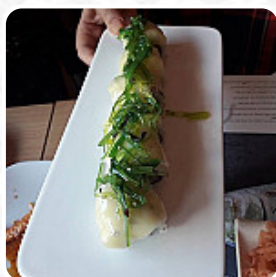

Un **extenso [menú de Izumi Sushi](#)** de Madrid con todos los 27 menús y bebidas lo encontrarás aquí en el menú. Para **ofertas estacionales o semanales** por favor contacta por teléfono o a través de los datos de contacto en el sitio web con el dueño. Qué le gusta a [Joseph Chapman](#) de Izumi [Sushi](#):

El restaurante no está mal. el trato está bien, está limpio y la comida es rica. el precio algo elevado en mi opinión, pero no está lejos de cualquier buffet shushi. la única cosa sobre la comida, los fideos demasiado grasientos pero buenos... en lo que encaja el resto de la comida que ordenamos era rico y sobre todo era buena la velocidad con la que te servían. Lo recomiendo. [leer más](#). Si el clima es agradable, también puedes comer y beber al aire libre. Lo que no le gusta a [sergarlo](#) de Izumi [Sushi](#):

Fuimos a comer y la verdad que esperábamos más, aún así, come de sobra si eliges el buffet. Puedes pedir todas las raciones que quieras y todas las veces que quieras. Son ágiles en servir. En general todas las raciones están bastante buenas. Raciones pequeñas, lo ideal sería que fueran algo más grandes. El menú es carete, y la comida escasa por lo que la mejor opción es El buffet no incluye postre ni bebida [leer más](#). Con **típicas especias asiáticas exquisitas** se preparan en la cocina del Izumi [Sushi](#) de Madrid menús típicos del país, En el bar puedes relajarte con una *cerveza fresca* u otras bebidas alcohólicas y no alcohólicas. Por supuesto, la bebida adecuada con la comida es esencial; para este propósito, este Gastropub ofrece una grande diversidad de sabrosas, regionales bebidas alcohólicas como cerveza o vino, con sus sabrosas dulces y picantes salsas y especias, las recetas españolas son las favoritas de los visitantes.