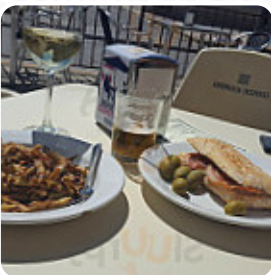

Carta de menús D'tapas Santa Fe

<https://carta.menu>

Calle Ruperto Chapi 1, Santa Fe I-18320, España, Spain

(+34)858122381 - <http://es-es.facebook.com/Meson-dtapas-512066092159842/>

En esta página de inicio encontrarás el [menú completo](#) D'tapas Santa Fe de Santa Fe. Actualmente hay 18 platos y bebidas a la venta. Para ofertas cambiantes por favor contacta directamente con el dueño del restaurante. También puedes contactarlo a través de su sitio web. Qué le gusta a [User](#) de D'tapas Santa Fe: La comida buenísima, los callos excepcionales, un poco falto de personal pero aún así no se tarda demasiado y el trato es muy correcto... si tuviese buen café le daría las 5 estrellas... [leer más](#). El restaurante ofrece W-LAN gratuito para sus visitantes, y en los espacios accesibles también llegan visitantes con silla de ruedas o con discapacidades físicas. Si el tiempo lo permite, también puedes ser atendido en el área exterior. Si después de finalizar el día laboral aún quieres tomar algo y pasar tiempo con amigos, D'tapas Santa Fe de [Santa Fe](#) es un buen bar, *exquisitos platos vegetarianos* también están disponibles en el menú. Die **sabrosas comidas españolas menús** de la cocina del restaurante también son valiosas, Además, la carta de bebidas en este restaurante es impresionante y ofrece una buena y completa selección de cervezas de la zona y del mundo, que definitivamente vale la pena probar.