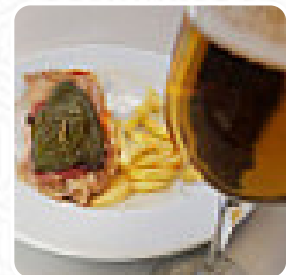

Carta de menús D'tapas Santa Fe

<https://carta.menu>

Calle Ruperto Chapi 1, Santa Fe I-18320, España, Spain

(+34)858122381 - <http://es-es.facebook.com/Meson-dtapas-512066092159842/>

En esta página de inicio encontrarás el [menú completo](#) D'tapas Santa Fe de Santa Fe. Actualmente hay 18 platos y bebidas a la venta. Para ofertas cambiantes por favor contacta directamente con el dueño del restaurante. También puedes contactarlo a través de su sitio web. Qué le gusta a [User](#) de D'tapas Santa Fe: La comida buenísima, los callos excepcionales, un poco falto de personal pero aún así no se tarda demasiado y el trato es muy correcto... si tuviese buen café le daría las 5 estrellas... [leer más](#). El restaurante ofrece W-LAN gratuito para sus visitantes, y en los espacios accesibles también llegan visitantes con silla de ruedas o con discapacidades físicas. Si el tiempo lo permite, también puedes ser atendido en el área exterior. Si después de finalizar el día laboral aún quieres tomar algo y pasar tiempo con amigos, D'tapas Santa Fe de [Santa Fe](#) es un buen bar, *exquisitos platos vegetarianos* también están disponibles en el menú. Die **sabrosas comidas españolas menús** de la cocina del restaurante también son valiosas, Además, la carta de bebidas en este restaurante es impresionante y ofrece una buena y completa selección de cervezas de la zona y del mundo, que definitivamente vale la pena probar.

CALAMARI

Guarniciones

LOMO

Salsas

SALSA SALSA

Pide

PEDIR

Carni di Manzo - vom Rind