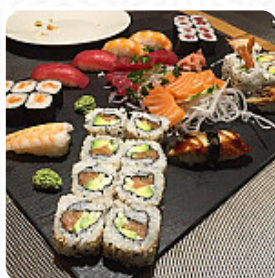

En esta página web encontrarás el menú completo Meet Japones de Barcelona. Actualmente hay 14 comidas y bebidas a la venta. Para **ofertas cambiantes** por favor contacta directamente con el propietario del restaurante.

También puedes contactarlo a través de su sitio web. Qué le gusta a [User](#) de Meet Japones:

El restaurante está cerca de nuestra oficina y a menudo vamos allí para el almuerzo. El menú del almuerzo ofrece una buena elección y la comida es realmente, muy buena, sin embargo cuando está ocupado el servicio puede ser bastante lento. El precio del menú de mediodía es alrededor de 12-15 €. Muy recomendable si usted está alrededor de la zona [leer más](#). El WiFi del local puedes usarlo sin costes adicionales. Meet Japones de Barcelona es un buen lugar para un bar, si después de *terminar el trabajo quieres beber una cerveza* y sentarte con amigos o solo, el menú también incluye finos platos vegetarianos. Pero el indiscutible plato estrella de este restaurante es el delicioso **sushi como Maki y Sashimi**, y se preparan fácilmente digestibles platos japoneses menús japoneses con mucho vegetales frescos, pescado y carne preparados.