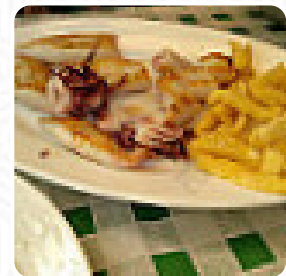

En esta página de inicio encontrarás el menú completo Cruiff de Prado del Rey. Actualmente hay 18 comidas y bebidas disponibles. Para **ofertas cambiantes** por favor contacta directamente con el propietario del restaurante. También puedes contactarlo a través de su sitio web. Qué le gusta a [User](#) de Cruiff:

Muy buen sitio para desayunar y comer, un servicio excelente, los camareros muy atentos y simpáticos, sobretodo Alicia que fue quien nos atendió, tengo que volver porque llegué tarde para comer las tortitas de masa de pan y me quedé con las ganas, buenísimas. [leer más](#). Con buen clima se puede incluso comer y beber en la zona exterior, y hay sin costo WiFi. Lo que no le gusta a [User](#) de Cruiff:

Cenamos una noche, al estar cerca del hotel, es un bar familiar. Nos atendieron bien, aunque eso las ensaladas bien pero los anetos de pollo o pechugas rellenas como aparecen en carta, estaban un poco pasadas y sin relleno apenas. [leer más](#). Cruiff se encuentra en [Prado del Rey](#) y es un local que presenta *picante platos españoles originales*, ligeros platos digestibles mediterráneos platos también están disponibles en el menú. Si decides venir a desayunar, se te presenta un **variado brunch**, los invitados prefieren particularmente los jugos exquisitos.