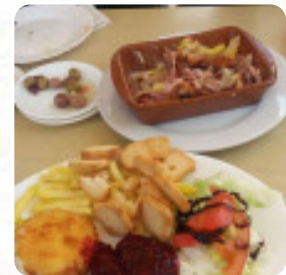

Un extenso menú de El Patio Del Conejo de Villaverde del Río con todos los 16 menús y bebidas lo encontrarás aquí en el menú. Para ofertas estacionales o semanales por favor contacta por teléfono o a través de los datos de contacto en el sitio web con el dueño. Qué le gusta a [User](#) de El Patio Del Conejo:

Comida deliciosa a un precio muy asequible. Buena elección en el menú. Servicio impecable. Precio por persona: €1–10 Alimentación: 5 Servicio: 5 Atmósfera: 5 [leer más](#). El restaurante y sus instalaciones son accesibles y, por lo tanto, también pueden ser utilizados con una silla de ruedas o discapacidades físicas, dependiendo del clima también puedes sentarte afuera y comer. Lo que no le gusta a [R3225](#) de El Patio Del Conejo:

No tienen un objetivo concreto de lo que quieren hacer en realidad, (pizzas, tapas, pollos, asador... Lo que si creo que tienen claro es que lo quieren todo para ellos. En vez de bar conejo le tendrían que haber puesto BAR EL BUITRE LEONADO. [leer más](#). Por la mañana se ofrece en El Patio Del Conejo en Villaverde del Río un **variado brunch**, que puedes según tu estado de ánimo probar, también la sabrosa pizza, que se hornea fresca de manera original en el horno de leña, no deberías perderte. No debemos olvidar que en este restaurante hay una amplia diversidad de especialidades de café y té, también hay **sabrosos platos vegetarianos en la carta**.

Café

CAFÉ

Este tipo de platos se sirven

PIZZA

POSTRES

TOSTADAS

Ingredientes utilizados

CHOCOLATE