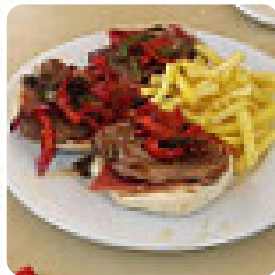

Un extenso menú de El Patio Del Conejo de Villaverde del Río con todos los 16 menús y bebidas lo encontrarás aquí en el menú. Para ofertas estacionales o semanales por favor contacta por teléfono o a través de los datos de contacto en el sitio web con el dueño. Qué le gusta a [User](#) de El Patio Del Conejo:

Comida deliciosa a un precio muy asequible. Buena elección en el menú. Servicio impecable. Precio por persona: €1–10 Alimentación: 5 Servicio: 5 Atmósfera: 5 [leer más](#). El restaurante y sus instalaciones son accesibles y, por lo tanto, también pueden ser utilizados con una silla de ruedas o discapacidades físicas, dependiendo del clima también puedes sentarte afuera y comer. Lo que no le gusta a [R3225](#) de El Patio Del Conejo:

No tienen un objetivo concreto de lo que quieren hacer en realidad, (pizzas, tapas, pollos, asador... Lo que si creo que tienen claro es que lo quieren todo para ellos. En vez de bar conejo le tendrían que haber puesto BAR EL BUITRE LEONADO. [leer más](#). Por la mañana se ofrece en El Patio Del Conejo en Villaverde del Río un **variado brunch**, que puedes según tu estado de ánimo probar, también la sabrosa pizza, que se hornea fresca de manera original en el horno de leña, no deberías perderte. No debemos olvidar que en este restaurante hay una amplia diversidad de especialidades de café y té, también hay **sabrosos platos vegetarianos en la carta**.