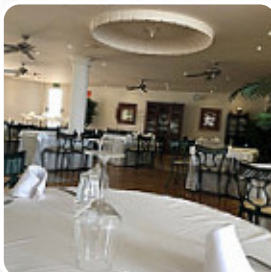

## ***Carta de menús Melrose's***

<https://carta.menu>

Avenida Atlantico 18, San Miguel De Abona, Spain  
+34602684879,+34698201529 - <http://www.gourmetland.net>

Un extenso [menú de Melrose's](#) de San Miguel De Abona con todos los 15 platos y bebidas lo encontrarás aquí en la lista. Para *ofertas cambiantes* por favor contacta por teléfono o a través de los datos de contacto en el sitio web con el dueño. El local es accesible y, por lo tanto, también puede ser utilizado con una silla de ruedas o limitaciones físicas, dependiendo del estado del tiempo también puedes sentarte afuera y tomar algo. Lo que no le gusta a [User](#) de Melrose's: