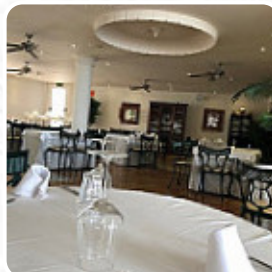

## ***Carta de menús Melrose's***

<https://carta.menu>

Avenida Atlantico 18, San Miguel De Abona, Spain  
+34602684879,+34698201529 - <http://www.gourmetland.net>

Un extenso [menú de Melrose's](#) de San Miguel De Abona con todos los 15 platos y bebidas lo encontrarás aquí en la lista. Para *ofertas cambiantes* por favor contacta por teléfono o a través de los datos de contacto en el sitio web con el dueño. El local es accesible y, por lo tanto, también puede ser utilizado con una silla de ruedas o limitaciones físicas, dependiendo del estado del tiempo también puedes sentarte afuera y tomar algo. Lo que no le gusta a [User](#) de Melrose's:

está actualmente cerrado ya que se esperan nuevas licencias. He aparecido y el restaurante parece un sitio actualmente. No está claro si los nuevos dueños se apoderan de este restaurante, había oído noviembre, pero esto es sólo aquí. [leer más](#). Melrose's de San Miguel De Abona brinda  **fina, ligera comida mediterránea**  con sus típicos comidas, el restaurante presenta también menús del entorno europeo. En el bar puedes también relajarte con una bebida alcohólica o sin alcohol después de comer (o durante la comida), no te pierdas la oportunidad de probar la [pizza](#) deliciosa que se prepara recién salido del horno siguiendo un método tradicional.