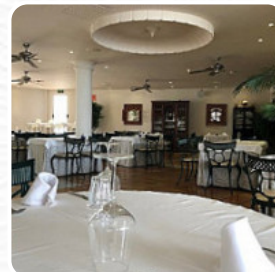

## ***Carta de menús Melrose's***

<https://carta.menu>

Avenida Atlantico 18, San Miguel De Abona, Spain  
+34602684879,+34698201529 - <http://www.gourmetland.net>

Un extenso [menú de Melrose's](#) de San Miguel De Abona con todos los 15 platos y bebidas lo encontrarás aquí en la lista. Para *ofertas cambiantes* por favor contacta por teléfono o a través de los datos de contacto en el sitio web con el dueño. El local es accesible y, por lo tanto, también puede ser utilizado con una silla de ruedas o limitaciones físicas, dependiendo del estado del tiempo también puedes sentarte afuera y tomar algo. Lo que no le gusta a [User](#) de Melrose's:

está actualmente cerrado ya que se esperan nuevas licencias. He aparecido y el restaurante parece un sitio actualmente. No está claro si los nuevos dueños se apoderan de este restaurante, había oído noviembre, pero esto es sólo aquí. [leer más](#). Melrose's de San Miguel De Abona brinda  **fina, ligera comida mediterránea**  con sus típicos comidas, el restaurante presenta también menús del entorno europeo. En el bar puedes también relajarte con una bebida alcohólica o sin alcohol después de comer (o durante la comida), no te pierdas la oportunidad de probar la [pizza](#) deliciosa que se prepara recién salido del horno siguiendo un método tradicional.