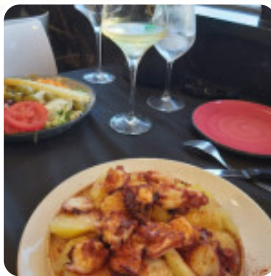

## ***Carta de menús Cerveceria Balcon De Lomas***

<https://carta.menu>

Av. Alfredo Nobel, Urbanizacion Balcon De Lomas, Torrevieja, Spain  
+34655033117,+34600424968 - <https://lomasrestaurant.com/>

Un extenso [menú de Cerveceria Balcon De Lomas](#) de Torrevieja con todos los 17 comidas y bebidas lo encontrarás aquí en la lista. Para **ofertas estacionales o semanales** por favor contacta por teléfono o a través de los datos de contacto en el sitio web con el dueño. Qué le gusta a User de Cerveceria Balcon De Lomas: como de costumbre, y bueno, volver a comer grandes lomas, tratamiento y servicio, la comida siendo la misma con agradables cambios, en resumen devolveremos un abrazo a todo el equipo, un saludo leer más. El restaurante y sus espacios son accesibles y, por lo tanto, también pueden ser alcanzados con una silla de ruedas o limitaciones fisiológicas, dependiendo del clima también puedes sentarte afuera y comer y beber. Lo que no le gusta a belencilla.garcia.cocera de Cerveceria Balcon De Lomas: Lo recomiendo a todo el mundo, hace mucho que no dejo reseñas, pero la atención recibida por las dos chicas pelirojas que estaban de camareras lo merece, hace mucho tiempo que no me tratan con tanta educación y elegancia, súper atentas y rápidas no se les escapa nada. Aparta la comida está muy y la relación del menú calidad precio increíble. leer más. Para el desayuno se ofrece en Cerveceria Balcon De Lomas en Torrevieja un variado brunch, que puedes según tu estado de ánimo disfrutar al máximo, En el bar puedes relajarte con una **recién tirada** u otras bebidas alcohólicas y no alcohólicas. Naturalmente, la bebida correcta con la comida a veces es crucial; este *Gastropub* sirve una amplia selección de deliciosas y regionales bebidas alcohólicas como cerveza o vino, y puedes esperar la sabrosa tradicional cocina de mariscos.

## *Este tipo de platos se sirven*

TOSTADAS

FILETE DE ATÚN

PEZ

SOPA

ENSALADA