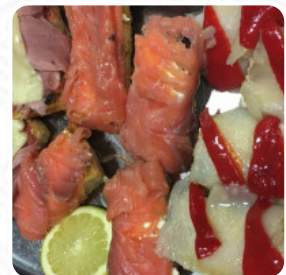

Carta de menús A' conchina

<https://carta.menu>
Benidorm, 32, Madrid, Spain
+34913262619 - <http://xn--cerveceriaconchia-uxb.es/>

Un completo [menú de A' conchina](#) de Madrid con todos los 15 comidas y bebidas lo encontrarás aquí en el menú. Para *ofertas estacionales o semanales* por favor contacta por teléfono o a través de los datos de contacto en el sitio web con el dueño. Si el clima es bueno, también puedes ser atendido al aire libre. A' conchina se encuentra en Madrid y es un restaurante que sirve **picante platos españoles originales**, y puedes esperar la deliciosa tradicional cocina de mariscos. Además, puedes pedir fresco **asado carne** pedir, Para el desayuno se ofrece aquí un abundante brunch.

Carta de menús A'conchina

Bebidas alcohólicas

CERVEZA

Marisco

CALAMARI

Salsas

SALSA SALSA

Tapas

PATATAS BRAVAS

Pescados y Mariscos

PESCADO FRITO

Spanish Food

PAELLA

Drinks

BEBIDAS

Restaurant Category

BAR

Este tipo de platos se sirven

PEZ

MEJILLONES

APERITIVO

Ingredientes utilizados

PAPAS

CARNE DE RES