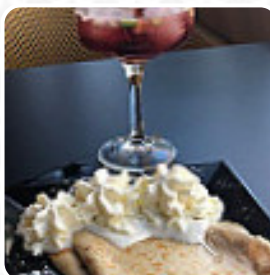

## ***Carta de menús Le Grand Cafe Centro***

<https://carta.menu>

Pasillo Guimbarada S/n, Málaga, Spain

+34689300034,+34689785485 - <http://www.legrandcafe.es/>

Un completo menú de Le Grand Cafe Centro de Málaga con todos los 16 menús y bebidas lo encontrarás aquí en la lista. Para **ofertas estacionales o semanales** por favor contacta por teléfono o a través de los datos de contacto en el sitio web con el dueño. Qué le gusta a [User](#) de Le Grand Cafe Centro: mi lugar de referencia cuando se trata de tomar una copa en el pantano. los precios son buenos y ahora que el verano se acerca, sentado en la terraza es un regalo. un saludo a "Los Manueles", iván yoli, el tratamiento siempre es exquisito y atención también. [leer más](#). Si el clima es bueno, también puedes comer al aire libre, y en los espacios accesibles también llegan visitantes con silla de ruedas o con discapacidades físicas. Wlan está disponible sin costo. Deliciosa pizza se hornea en Le Grand Cafe Centro de Málaga según el método heredado fresco, Porlamanñana se ofrece aquí un **variado brunch**. De manera similar, el restaurante sirve una gran variedad de **picantes tapas**, que absolutamente valen la pena probar, En el bar puedes relajarte con una **recién tirada** u otras bebidas alcohólicas y no alcohólicas.