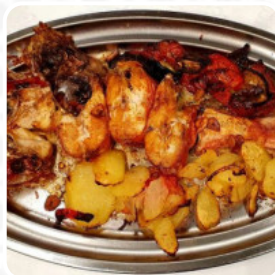

Un extenso menú de Mr Jaume de Ciutadella de Menorca con todos los 17 comidas y bebidas lo encontrarás aquí en la carta. Para **ofertas cambiantes** por favor contacta por teléfono o a través de los datos de contacto en el sitio web con el dueño. Qué le gusta a [User](#) de Mr Jaume:

Es un restaurante de primer nivel. No sólo en calidad de los productos, sino en su elaboración. El pescado fresco del día, que no sabe apreciar, no entiende de pescado, pescado para elegir por el cliente. . la cuna de los mejillones a los sujetadores... Aroces de chupar los dedos ....y por encima del buen trato, buen servicio y personal muy cerca y empático.. De todos modos, 10 [leer más](#). Si el clima es bueno, también puedes ser atendido al aire libre. Varios sabrosos platos de mariscos menús son servidos por el Mr Jaume de Ciutadella de Menorca, No deberías dejar pasar la oportunidad de probar la crujiente [pizza](#) que se hornea fresca de manera tradicional. Puedes también relajarte en el bar y disfrutar de una **bebida alcohólica o sin alcohol** después de comer (o mientras lo haces), menús de España, cautivan a los visitantes con sus sabrosas sabrosas salsas y especias.