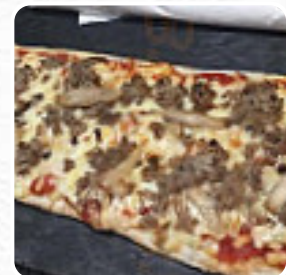

Carta de menús Cafeteria L'estacio

<https://carta.menu>

Rambla De La Generalitat, 27, Sant Feliu de Guíxols, Spain
(+34)972326274 - <https://www.instagram.com/cafeterialestacio/>

En esta sitio web encontrarás el menú completo Cafeteria L'estacio de Sant Feliu de Guíxols. Actualmente hay **15** menús y bebidas a la venta. Para ofertas cambiantes por favor contacta directamente con el propietario del restaurante. También puedes contactarlo a través de su sitio web. Qué le gusta a [User](#) de Cafeteria L'estacio: cafetería i hamburguesería, ha estat. hem esmorzat un bon entropa i una canya hi la beritat estava molt bo. i la noia que ens ha servit molt atenta i servicial [leer más](#). El restaurante también ofrece la posibilidad de sentarse al aire libre y comer si el clima es bueno, y en los locales accesibles también llegan clientes con silla de ruedas o con discapacidades físicas. Lo que no le gusta a [Carlos77Barcelona](#) de Cafeteria L'estacio: Anuncian a bombo y platillo la ternera de Girona pero te lo hacen pagar como si fuera oro. Y casi que te vas con hambre. Por no decir que el local es ruidoso. Las mesas están en una acera rodeada por dos carreteras. Ojo si vas con niños, estás sufriendo todo el rato. Por lo que a mí respecta, para no repetir. [leer más](#). La amplia diversidad de especialidades de café y té aumenta considerablemente el valor de una visita a Cafeteria L'estacio, además, aquí encontrarás dulces delicias, pastel, pequeños snacks y además **bebidas frías y bebidas calientes**. Con mariscos frescos, carne, así como frijoles y arroz, también se asada al estilo *sudamericano* aquí, No deberías dejar pasar la oportunidad de probar la crujiente pizza que se hornea recién salida del horno de manera tradicional.

QUESO DE CABRA

Tapas

PATATAS BRAVAS

Main

CERDO DESMENUZADO

Café

CAFÉ

Restaurant Category

MEDITERRANEA

Este tipo de platos se sirven

POSTRES

PIZZA

Ingredientes utilizados

PAPAS

CARNE

CARNE DE CERDO