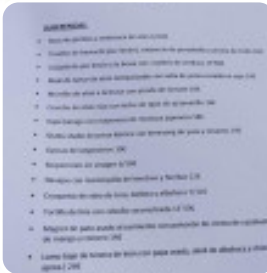

MIÉRCOLES 30 DE SEPTIEMBRE
ARROZ DE PATO A LA BRASA CON
BOLETUS Y FOIE

RESERVAS AL 644624425

Carta de menús Liceo Playa

<https://carta.menu>

Paseo Marítimo Benagalbon, Rincón de la Victoria, Spain
+34644624425 - <https://liceoplaya.com/>

Un completo menú de Liceo Playa de Rincón de la Victoria con todos los 17 menús y bebidas lo encontrarás aquí en el menú. Para **ofertas cambiantes** por favor contacta por teléfono o a través de los datos de contacto en el sitio web con el dueño. Qué le gusta a [User](#) de Liceo Playa: