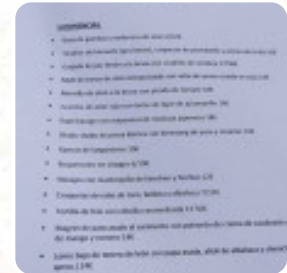

MIÉRCOLES 30 DE SEPTIEMBRE
ARROZ DE PATO A LA BRASA CON
BOLETUS Y FOIE

RESERVAS AL 644624425

Carta de menús Liceo Playa

<https://carta.menu>

Paseo Marítimo Benagalbon, Rincón de la Victoria, Spain
+34644624425 - <https://liceoplaya.com/>

Un completo menú de Liceo Playa de Rincón de la Victoria con todos los 17 menús y bebidas lo encontrarás aquí en el menú. Para **ofertas cambiantes** por favor contacta por teléfono o a través de los datos de contacto en el sitio web con el dueño. Qué le gusta a [User](#) de Liceo Playa: