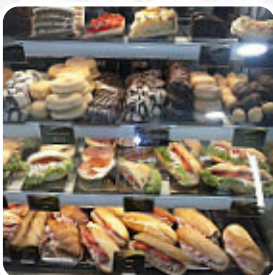

En esta página de inicio encontrarás el [menú completo](#) Granier Jerez de Jerez de la Frontera. Actualmente hay **17** comidas y bebidas disponibles. Para **ofertas cambiantes** por favor contacta directamente con el dueño del restaurante. También puedes contactarlo a través de su sitio web. Qué le gusta a [User](#) de Granier Jerez:

¡Las crepes son muy buenas! el cuervo cálido, triangularmente plegado con pliegues llenos de suficiente chocolate y crema encima. el café era muy bueno y la mancha era suave (una mancha real) si tenía que poner un palo en el café es que la leche era un poco fuerte. todo el comando se sirve en una bandeja grande para hacer más fácil tomar a la mesa ya que este bar es autoservicio. (foto snack) [leer más](#). Con agradable clima se puede incluso comer y beber en la zona exterior, y en los locales accesibles también llegan invitados con silla de ruedas o con discapacidades físicas. En Granier Jerez de Jerez de la Frontera se hornea sabrosa [pizza](#) según el método heredado *fresco*, para el desayuno aquí se sirve un completo desayuno. Aunque uno no tenga ganas de comer, puede disfrutar de uno de los finos sándwiches, una pequeña ensalada o algún otro snack, en el bar, puedes relajarte con una recién tirada u otras bebidas alcohólicas y no alcohólicas.