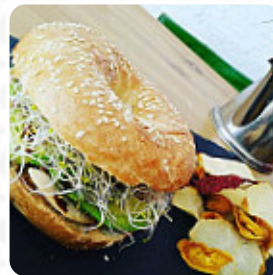

Carta de menús L'atelier By Amis

<https://carta.menu>

Carrer De Joncar 29, 08005, Barcelona, Spain

+34933003980,+34662370229 - <http://www.atelierpoblenou.com>

Aquí encontrarás el [menú de L'atelier By Amis](#) en Barcelona. Actualmente hay **17** platos y bebidas en la lista. Ofertas estacionales o semanales puedes consultarlas por teléfono. Qué le gusta a [User](#) de L'atelier By Amis: un coqueto y encantador rinconcito, donde se puede tomar de un buen café a un jugo natural de frío acompañado a sus panqueques, bagels o pasteles. muy recomendable. [leer más](#). El restaurante y sus instalaciones son accesibles y, por lo tanto, también pueden ser alcanzados con una silla de ruedas o limitaciones físicas, y hay sin costo W-LAN. Si el clima lo permite, también puedes comer y beber en el área exterior. Los exquisitos y frescos *jugos* en la carta de bebidas complementan perfectamente los platos en el restaurante, Aquellos que se apasionan por la cocina inglesa disfrutarán la extensa variedad de platos tradicionales platos y se deleitarán con el sabor de Inglaterra. También hay finas comidas americanas platos, como por ejemplo hamburguesas y carne a la parrilla, aquí encontrarás además de dulces horneados y pastel, también pequeños snacks y **bebidas frías y bebidas calientes**.

Carta de menús L'atelier By Amis

Bebidas no alcohólicas

CHAI

Toast

TOSTADA

Bebidas

BATIDOS

Postres