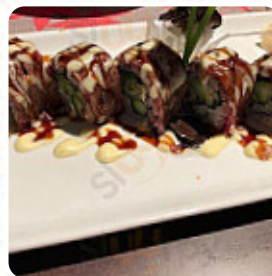

Un completo [menú de Tahini Sushi Bar Restaurant](#) de Calvià con todos los 18 comidas y bebidas lo encontrarás aquí en la lista. Para **ofertas estacionales o semanales** por favor contacta por teléfono o a través de los datos de contacto en el sitio web con el dueño. El restaurante también ofrece la posibilidad de sentarse al aire libre y comer y beber si el clima es agradable, y hay sin costo WiFi. Los locales en el lugar son accesibles y por lo tanto no representan ningún problema para los visitantes que usan sillas de ruedas o tienen discapacidades fisiológicas. ¿Solo comer y beber te parece demasiado aburrido? Entonces una visita a este bar deportivo es justo lo que necesitas: además de pequeños bocadillos y menús puedes ver los últimos partidos de fútbol, tenis o Fórmula 1, En el bar puedes relajarte con una recién tirada u otras bebidas alcohólicas y no alcohólicas. Muchas verduras frescas, pescado y carne se utilizan en la fácil de digerir cocina japonesa de Tahini [Sushi Bar Restaurant](#), en el menú también se encuentran varios **platos comidas**.