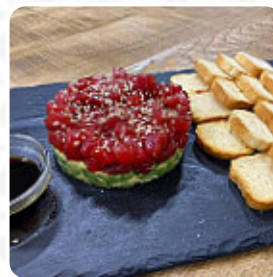

Carta de menús Majareta

<https://carta.menu>

Glorieta Fernando Quinones L4, Tomares, Spain

(+34)854745929 - <https://www.facebook.com/Majareta-Tomares-632648213915314/>

Aquí encontrarás el [menú de Majareta](#) en Tomares. Actualmente hay 15 comidas y bebidas en el menú. **Ofertas estacionales o semanales** puedes consultarlas por teléfono. Qué le gusta a [User](#) de Majareta: Bonito lugar. variado menú y buenos platos. mejor atención de servicio. Hay días en que la terraza está llena y ciertos retrasos están perfectamente justificados, que no ocurrió por ejemplo en la noche de ayer. el lugar era para la capacidad y el servicio lo dejó desear. Frecuente el lugar y es mi intención seguir adelante. Espero que esta crítica constructiva sirva para tomar nota de los aspectos a mejorar. [leer más](#). El restaurante también ofrece la posibilidad de sentarse al aire libre y comer si el clima es bonito. Majareta de Tomares es un buen lugar como bar, si después de finalizar el día laboral aún quieres tomar algo y pasar tiempo con amigos, Además, el carta de bebidas de este **gastropub** ofrece una buena y sobre todo gran opción de cervezas de la región y del mundo, que definitivamente vale la pena probar. Si aún puedes al final algo dulce, Majareta no decepciona con su extensa selección de postres, las recetas españolas con sus *sabrosas sabrosas salsas y especias* son populares entre los clientes.

Carta de menús *Majareta*

Bebidas alcohólicas

CERVEZA

Platos de carne

ALBÓNDIGAS

Postres

TARTA DE QUESO

Refrescos