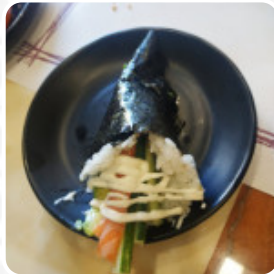

Carta de menús Ebano Huelva

<https://carta.menu>

Calle Garci Fernandez 5, Huelva, Spain

+34959043886 - <https://www.facebook.com/pages/category/Bar/Ebano-Huelva-322883374971574/>

En esta website encontrarás el **menú completo Ebano Huelva** de Huelva. Actualmente hay 16 comidas y bebidas disponibles. Para ofertas estacionales o semanales por favor contacta directamente con el dueño del restaurante. También puedes contactarlo a través de su sitio web. Qué le gusta a [User](#) de Ebano Huelva: Probablemente el mejor lugar para conseguir **sushi** de huelva. buena calidad para los precios que tiene, rápido y agradable. Normalmente siempre pido una bandeja específica y les digo que cambien una pieza por otra diferente y nunca hacen problemas. Le pregunto muy asiduamente, al menos una vez cada día [leer más](#). Lo que no le gusta a [User](#) de Ebano Huelva:

los primeros platos eran buenos los fideos arroz con camarones el pollo rebotado etc, pero en cuanto al sushi que hacen con demasiado arroz y poco del interior se convierte en un poco repetitivo que hace que casi todos los tipos diferentes de **sushi** sepan lo mismo. También en el buffet no se incluye la bebida y hacer que la incluya incluso si no lo desea. en cuanto a la atención era muy buena. [leer más](#). **finos sushi** (p.ej. Maki y Te-Maki), así como en numerosas más variaciones, Ebano Huelva de Huelva los prepara para ti, con ingredientes frescos como pescado, verduras y carne, Además, los **encantadores** postres de este establecimiento no solo brillan en los ojos de nuestros pequeños invitados. También están disponibles exquisitas platos, que son típicos de Europa, y puedes probar deliciosos platillos norteamericanos comidas como *Burger o Barbecue*.

BOTELLA DE AGUA

Este tipo de platos se sirven

POSTRES

Marisco

CALAMARI

PULPO

Ingredientes utilizados

POLLO