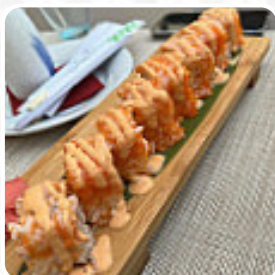

Carta de menús Lima 26

<https://carta.menu>

Calle Camilo Jose Cela, 4, 29602 (Malaga), Espana, Marbella, Spain
(+34)951549400 - <https://www.lima26cocinaperuana.com>

Aquí encontrarás el [menú de Lima 26](#) en Marbella. Actualmente hay 18 comidas y bebidas en la lista. ofertas cambiantes puedes consultarlas por teléfono. El restaurante también ofrece la posibilidad de sentarse al aire libre y comer si el clima es bueno. Lo que no le gusta a [User](#) de Lima 26: la comida muy rica como siempre. hemos venido a Lima26 cada año. Pero este año el servicio es muy malo. Sólo había un camarero ecuatoriano, un mauricio es su nombre. Nos trató muy bien e hizo lo que pudo, pero se notó que lo estaban explotando. Tuve que hacer un camarero, lavar un plato, aunque había más gente en servicio todo tenía que hacer un mauritio una lástima. porque la comida es muy rica pero no podía estar e... [leer más](#). El Lima 26 originario de Marbella proporciona varios **finos platos de mariscos** **platos**, y tienes la oportunidad de probar deliciosos platos americanos platos como *Burger o Barbecue*. Si aún puedes al final algo una sobremesa, Lima 26 no decepciona con su gran selección de postres, Particularmente exquisito son también los [Sushi](#) y delicias como Sashimi de este local.