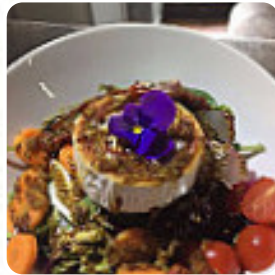

## ***Carta de menús Divino Cafe***

<https://carta.menu>

Calle Lluís Tur I Palau 10, Ibiza, Spain

+34666106159,+34647948552

Un **completo menú de Divino Cafe** de Ibiza con todos los 16 platos y bebidas lo encontrarás aquí en el menú. Para ofertas estacionales o semanales por favor contacta por teléfono o a través de los datos de contacto en el sitio web con el dueño. Si el clima es bueno, también puedes ser atendido al aire libre, y en los espacios accesibles también llegan visitantes con silla de ruedas o con limitaciones fisiológicas. WiFi está disponible gratis. Una selección de *finas comidas de mariscos menús* proporciona el Divino Cafe de Ibiza, el local proporciona pero también menús del contexto europeo. El restaurante también ofrece una buena variedad de **deliciosas tapas**, que seguramente vale la pena probar, ligeros platos mediterráneos platos digestibles también están en el menú.