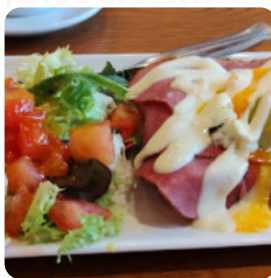

## ***Carta de menús La Canasta De Trigo***

<https://carta.menu>

Calle Malaga Edefiscio Marbella, Fuengirola, Spain

(+34)951711666

Aquí encontrarás el [menú de La Canasta De Trigo](#) en Fuengirola. Actualmente hay 17 platos y bebidas en el menú. **ofertas cambiantes** puedes consultarlas por teléfono. Qué le gusta a [User](#) de La Canasta De Trigo: Para mi, en este establecimiento, se puede tomar el mejor café con leche de Fuengirola. Los batidos de frutas, hechos sobre la marcha, recuerdan a los del Caribe. Por lo demás, de la carta, tiene algunas cosas interesantes y otras menos, cuestión de gustos. El ambiente es confortable. [leer más](#). Lo que no le gusta a [User](#) de La Canasta De Trigo:

café é muito bonito e o serviço não tem nada a reclamar. Serviram-me rápido e o empregado era gentil. Eu não dou estrelas porque quando fui ao chão era sujo e me fez questionar sobre limpar o ambiente. Só isso. e o preço é geralmente mais caro do que alguns cafés, mas o café era quente e o bolo também era muito bom. [leer más](#). Varios finos platos de mariscos platillos son ofrecidos por el La Canasta De Trigo de Fuengirola, generalmente, los menús se preparan en poco tiempo y frescos para ti. Si quieres venir a desayunar, hay un variado brunch listo para ti, también aman los invitados del local la extensa variedad de especialidades de café y té más diferentes que el restaurante tiene para ofrecer.