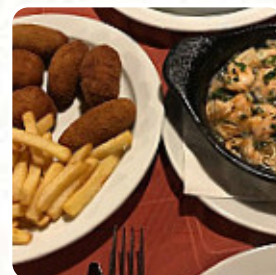

Un completo menú de El Tipico Espanol de Las Palmas of Gran Canaria con todos los **17** comidas y bebidas lo encontrarás aquí en el menú. Para ofertas estacionales o semanales por favor contacta por teléfono o a través de los datos de contacto en el sitio web con el dueño. Qué le gusta a User de El Tipico Espanol: muy bueno, en el pie de la playa, tomar algunos calamares, camarones a la barbilla, solmolo a las cabras o sardinas fritas. la camarera súper amigable y rápida. leer más. Los espacios en el lugar son accesibles y también pueden ser utilizados con una silla de ruedas o limitaciones fisiológicas, dependiendo del estado del tiempo también puedes sentarte afuera y dejarte atender. WiFi está disponible de forma gratuita. Una selección de **exquisitas comidas de mariscos platillos** sirve el El Tipico Espanol de Las Palmas of Gran Canaria, el restaurante proporciona sin embargo también platos típicos de Europa. Por supuesto, la bebida adecuada con la comida es esencial; para este propósito, este *Gastropub* ofrece una completa diversidad de exquisitas, regionales bebidas alcohólicas como cerveza o vino, con las bocaditas, Tapas, no puedes hacer absolutamente nada mal, especialmente también porque hay algo para todos los gustos.

Carta de menús El Tipico Espanol

Ensaladas

ENSALADA DE TOMATE

Marisco

CALAMARI

Tapas Calientes - Warme Tapas

GAMBAS AL AJILLO

Spanish Food

PAELLA

*Seafood**

GAMBAS

Drinks

BEBIDAS

Sopas

SOPA DE TOMATE

GAZPACHO