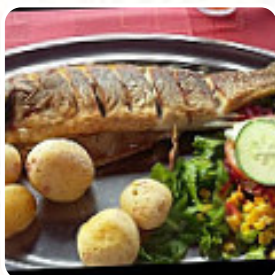

Un completo menú de El Tipico Espanol de Las Palmas of Gran Canaria con todos los **17** comidas y bebidas lo encontrarás aquí en el menú. Para ofertas estacionales o semanales por favor contacta por teléfono o a través de los datos de contacto en el sitio web con el dueño. Qué le gusta a User de El Tipico Espanol: muy bueno, en el pie de la playa, tomar algunos calamares, camarones a la barbilla, solmolo a las cabras o sardinas fritas. la camarera súper amigable y rápida. leer más. Los espacios en el lugar son accesibles y también pueden ser utilizados con una silla de ruedas o limitaciones fisiológicas, dependiendo del estado del tiempo también puedes sentarte afuera y dejarte atender. WiFi está disponible de forma gratuita. Una selección de **exquisitas comidas de mariscos platillos** sirve el El Tipico Espanol de Las Palmas of Gran Canaria, el restaurante proporciona sin embargo también platos típicos de Europa. Por supuesto, la bebida adecuada con la comida es esencial; para este propósito, este *Gastropub* ofrece una completa diversidad de exquisitas, regionales bebidas alcohólicas como cerveza o vino, con las bocaditas, Tapas, no puedes hacer absolutamente nada mal, especialmente también porque hay algo para todos los gustos.

PAELLA

*Seafood**

GAMBAS

Drinks

BEBIDAS

Sopas

SOPA DE TOMATE

GAZPACHO

Este tipo de platos se sirven

ENSALADA

SOPA

Ingredientes utilizados

GAMBAS AL AJILLO

OLIVA

LANGOSTINO

ACEITUNAS