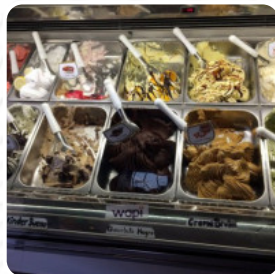

## ***Carta de menús Wapi Gelato Lab***

<https://carta.menu>

Plaza Iglesia 11, Altea, Spain

<http://www.facebook.com/pages/Wapi-Gelato-Lab/180738742055737>

En esta website encontrarás el menú completo Wapi Gelato Lab de Altea. Actualmente hay 17 platos y bebidas a la venta. Para ofertas cambiantes por favor contacta directamente con el dueño del restaurante. También puedes contactarlo a través de su sitio web. Qué le gusta a [SandrayDiego](#) de Wapi Gelato Lab:

Soy bastante crítica con los helados... me gustan demasiado y no me vale cualquier cosa. Pero estos helados son sencillamente espectaculares. Cremosos, deliciosos y unos sabores fuera de lo normal. El servicio de 10. Si te pasas por el pintoresco casco antiguo de Altea, no dejes de degustar este tesoro helado. [Leer más](#). Si el clima es bonito, también puedes tomar algo al aire libre. Wapi Gelato Lab de Altea es un **confortable café**, en el que puedes tomar un *caliente café* o un *caliente chocolate* con un snack o tarta a saborear, del mismo modo, los visitantes del restaurante prefieren la amplia variedad de diferentes **especialidades de café y té**, que el local proporciona. El local presenta una extensa selección de zumos frescos y finos.