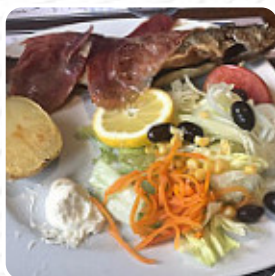

Aquí encontrarás el [menú de Cafeteria La Brasa](#) en [Benasque](#). Actualmente hay 17 platos y bebidas en el menú. Ofertas estacionales o semanales puedes consultarlas por teléfono. Qué le gusta a [User](#) de Cafeteria La Brasa:

Acudimos un día de lluvia y con perros, así que únicamente podíamos comer en terrazas tapadas. El camarero muy amablemente nos dijo que preguntaría si podían abrirnos los parasoles, que no eran impermeables, pero algo harían. La respuesta fue negativa. Aún así decidimos quedarnos por las pocas opciones y precios y nos ofreció una mesa en la que si no llovía mucho, no nos mojaríamos mucho. Y así fue. Además el camarer... [leer más](#). El local también ofrece la posibilidad de sentarse al aire libre y tomar algo si el clima es agradable. Lo que no le gusta a [Fran cisco](#) de Cafeteria La Brasa:

Correcto, en plan para comer algo a la parrilla sin grandes pretensiones, pero bien presentado, atendido y con multitud de opciones. Quizás 20 € el menú, y una jarra de agua de grifo y una frasca de vino como parte del menú, te deja un poco frío. Lo mejor, la atención y lo pendiente del personal, el resto, claramente un sitio para alimentarse. La ubicación genial. [leer más](#). ¿Solo comer y beber te parece demasiado ordinario? Entonces una visita a este *bar deportivo* es justo lo que necesitas: además de grandes y pequeños bocadillos y platos puedes ver los últimos partidos de fútbol, tenis o Fórmula 1, además, aquí encontrarás dulces delicias, pastel, pequeños snacks y además bebidas frías y bebidas calientes. Las **sabrosas comidas españolas recetas** en la cocina de la casa definitivamente son valiosas, Además, el menú de este gastropub ofrece una buena y sobre todo gran opción de cervezas de la región y del mundo, que definitivamente vale la pena probar.