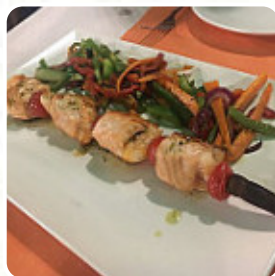

Carta de menús La Embajada -terraza

<https://carta.menu>

Carretera Coin-cartama Km1, Coín, Spain

(+34)952030245,(+34)952452350 - <http://www.centrolatrocha.com/>

La carta de La Embajada -terraza 's de [Coín](#) incluye 18 comidas. En promedio los comidas o bebidas en la [la carta](#) cuestan aproximadamente 5 €. Las categorías pueden ser visualizadas en la carta de menú a continuación. Qué le gusta a [User](#) de La Embajada -terraza: