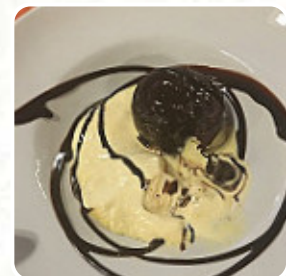

Carta de menús La Embajada -terraza

<https://carta.menu>

Carretera Coin-cartama Km1, Coín, Spain

(+34)952030245,(+34)952452350 - <http://www.centrolatrocha.com/>

La carta de La Embajada -terraza 's de [Coín](#) incluye 18 comidas. En promedio los comidas o bebidas en la [la carta](#) cuestan aproximadamente 5 €. Las categorías pueden ser visualizadas en la carta de menú a continuación. Qué le gusta a [User](#) de La Embajada -terraza: