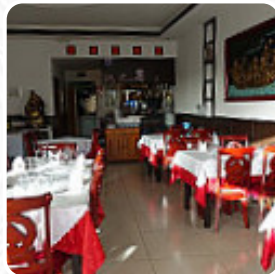

Carta de menús Moli

<https://carta.menu>

Edif. Terraza Del Faro, Calle Garza, Arona, Spain

+34922748070

Un extenso [menú de Moli](#) de Arona con todos los 17 menús y bebidas lo encontrarás aquí en la carta. Para **ofertas estacionales o semanales** por favor contacta por teléfono o a través de los datos de contacto en el sitio web con el dueño. Qué le gusta a [User](#) de Moli:

Realmente disfruté la comida aquí. Hay mucho que elegir. Menú tailandés y chino. Thai curry rojo y Pad Thai fueron fantásticos Personal realmente útil. (Traducido por Google) comestible la comida aquí. Mucho para elegir. Menú tailandés y chino. El curry rojo tailandés y el Pad Thai fueron fantásticos. El personal es realmente útil. [leer más](#). El restaurante también ofrece la posibilidad de sentarse al aire libre y comer si el clima es agradable.

Los clientes aman cuando la cocina asiática se encuentra con un poco de creatividad. Justo eso es lo que puedes esperar en Moli de Arona, con su creativa cocina fusión asiática - la mezcla perfecta de lo familiar se encuentra con el mundo aventurero de la cocina de fusión, muchos clientes se emocionan especialmente con la variada, deliciosa cocina china. Los menús se preparan según la típica manera asiática, **Platos tailandeses** **platicos** se preparan aquí con las populares especias y salsas de pescado preparadas.