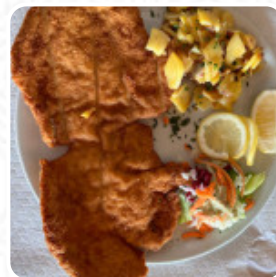

Carta de menús Ku' Damm Berlin

<https://carta.menu>

Puerto Deportivo De, Fuengirola, Spain

(+34)952472864 - <https://kudammberlin.com>

Aquí encontrarás el [menú de Ku' Damm Berlin](#) en Fuengirola. Actualmente hay 18 menús y bebidas en la carta. Ofertas estacionales o semanales puedes consultarlas por teléfono. Qué le gusta a [User](#) de Ku' Damm Berlin: Restaurante alemán excelente. Cada uno de sus platos te dejará satisfecho. Delicioso su crujiente codillo, muy ricas las brochetas y las milanesas te asombrarán por su tamaño. Dispone de terraza con vistas al puerto deportivo. Si te gusta la carne, apúnta este restaurante en tu agenda. [leer más](#). El restaurante y sus instalaciones son accesibles y, por lo tanto, también pueden ser alcanzados con una silla de ruedas o limitaciones fisiológicas, dependiendo del estado del tiempo también puedes sentarte afuera y dejarte atender.